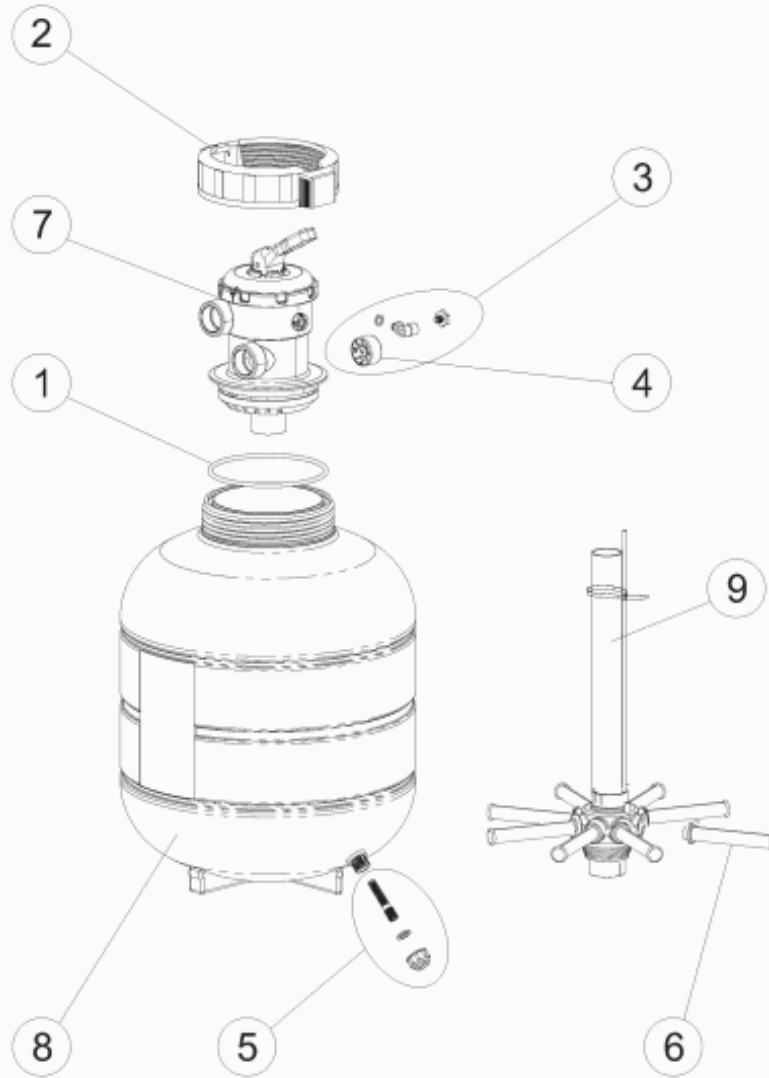

CODIGO **22407, 22408, 22409, 27811, 28253**

DESCRIPCION: **FILTRO ARENA MILLENIUM SALIDA TOP**

ESPAÑOL

POS	CODIGO	DESCRIPCION	POS	CODIGO	DESCRIPCION
1	4404180201	JUNTA TORICA	8	28295R0100	CUBA FILTRO MILENIUM D.380 ROSCA
2	4404180204	TAPA ROSCADA ABIERTA	8	28296R0100	CUBA FILTRO MILENIUM D.430 ROSCA
3	4404220101	MANOMETRO COMPLETO	8	28297R0100	CUBA FILTRO MILENIUM D.480 ROSCA
4	4404220102	"MANOMETRO 1/8" 3 KG/CM"	8	28298R0100	CUBA FILTRO MILENIUM D.560 ROSCA
5	4404220103	PURGA ARENA	9	27811R0017P	CONJUNTO COLECTOR D 380
6	4404300119	"BRAZO COLECTOR 3/4" 110 mm"	9	22407R0017P	CONJUNTO COLECTOR D 430
6	4404300120	"BRAZO COLECTOR 3/4" 160 mm"	9	22408R0017P	CONJUNTO COLECTOR D 480
6	4404300712	"BRAZO COLECTOR 3/4" 225mm"	9	22409R0017P	CONJUNTO COLECTOR D 560
7	4404120002	VALVULA TOP	9	28253R0017	CONJUNTO COLECTOR D 660

CODE **22407, 22408, 22409, 27811, 28253**

DESCRIPTION: **FILTRE SABLE MILLENIUM SORTIE TOP**

FRANCAIS

POS	CODE	DESCRIPTION	POS	CODE	DESCRIPTION
1	4404180201	JOINT TORIQUE	8	28295R0100	CUVE FILTRE MILENIUM D.380 VIS
2	4404180204	ECROU DE COUVERCLE	8	28296R0100	CUVE FILTRE MILENIUM D.430 VIS
3	4404220101	MANOMETRE COMPLET	8	28297R0100	CUVE FILTRE MILENIUM D.480 VIS
4	4404220102	"MANOMETRE 1/8" 3 KG./CM"	8	28298R0100	CUVE FILTRE MILENIUM D.560 VIS
5	4404220103	PURGE SABLE	9	27811R0017P	ENSEMBLE COLLECTEUR D. 380
6	4404300119	"BRAS DE REPARTITEUR 3/4" 110mm"	9	22407R0017P	ENSEMBLE COLLECTEUR D. 430
6	4404300120	"BRAS DE REPARTITEUR 3/4" 160mm"	9	22408R0017P	ENSEMBLE COLLECTEUR D. 480
6	4404300712	"BRAS DE REPARTITEUR 3/4" 225mm"	9	22409R0017P	ENSEMBLE COLLECTEUR D. 560
7	4404120002	VANNE 6 VOIES 10 M3	9	28253R0017	ENSEMBLE COLLECTEUR D. 660