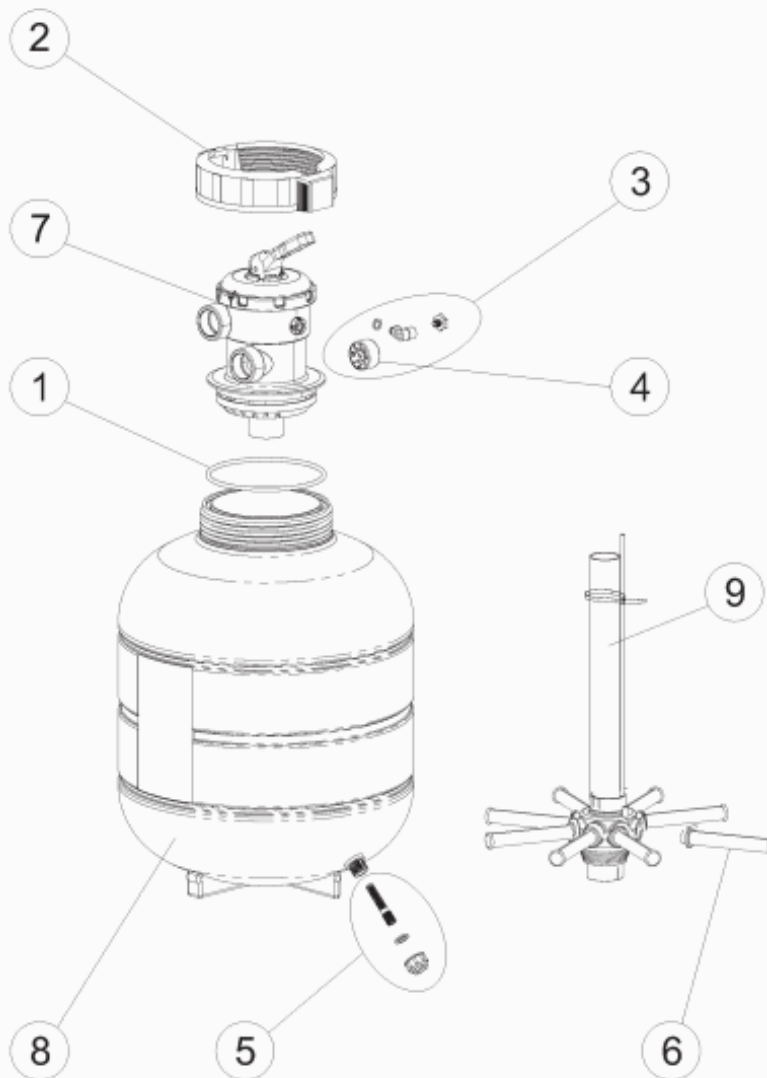

CODE **22407, 22408, 22409, 27811, 28253**

BESCHREIBUNG: **FILTER ARENA MILLENIUM AUSGANG TOP**

DEUTSCHE

POS	CODE	BESCHREIBUNG	POS	CODE	BESCHREIBUNG
1	4404180201	O-RING DECKEL CANTABRIC	8	28295R0100	WANNE FILTER MILENIUM D. 380 GEWINDE
2	4404180204	ÜBERWURFMUTTER OFFEN	8	28296R0100	WANNE FILTER MILENIUM D. 430 GEWINDE
3	4404220101	MANOMETER KOMPLETT	8	28297R0100	WANNE FILTER MILENIUM D. 480 GEWINDE
4	4404220102	"MANOMETER 1/8" 3 KG./CM"	8	28298R0100	WANNE FILTER MILENIUM D. 560 GEWINDE
5	4404220103	SAND ENTLERUNG	9	27811R0017P	SET SAMMELROHR D. 380
6	4404300119	"FILTERSTERN SCHLITZROHR 3/4" 110mm"	9	22407R0017P	SET SAMMELROHR D. 430
6	4404300120	"FILTERSTERN SCHLITZROHR 3/4" 160mm"	9	22408R0017P	SET SAMMELROHR D. 480
6	4404300712	"FILTERSTERN SCHLITZROHR 3/4" 225mm"	9	22409R0017P	SET SAMMELROHR D. 560
7	4404120002	TOP-VENTIL 1-1/2" WASSERVERTEILER D.50	9	28253R0017	SET SAMMELROHR D. 660

CODE **22407, 22408, 22409, 27811, 28253**

DESCRIPTION: **FILTRE SABLE MILLENIUM SORTIE TOP**

FRANCAIS

POS	CODE	DESCRIPTION	POS	CODE	DESCRIPTION
1	4404180201	JOINT TORIQUE	8	28295R0100	CUVE FILTRE MILENIUM D.380 VIS
2	4404180204	ECROU DE COUVERCLE	8	28296R0100	CUVE FILTRE MILENIUM D.430 VIS
3	4404220101	MANOMETRE COMPLET	8	28297R0100	CUVE FILTRE MILENIUM D.480 VIS
4	4404220102	"MANOMETRE 1/8" 3 KG./CM"	8	28298R0100	CUVE FILTRE MILENIUM D.560 VIS
5	4404220103	PURGE SABLE	9	27811R0017P	ENSEMBLE COLLECTEUR D. 380
6	4404300119	"BRAS DE REPARTITEUR 3/4" 110mm"	9	22407R0017P	ENSEMBLE COLLECTEUR D. 430
6	4404300120	"BRAS DE REPARTITEUR 3/4" 160mm"	9	22408R0017P	ENSEMBLE COLLECTEUR D. 480
6	4404300712	"BRAS DE REPARTITEUR 3/4" 225mm"	9	22409R0017P	ENSEMBLE COLLECTEUR D. 560
7	4404120002	VANNE 6 VOIES 10 M3	9	28253R0017	ENSEMBLE COLLECTEUR D. 660