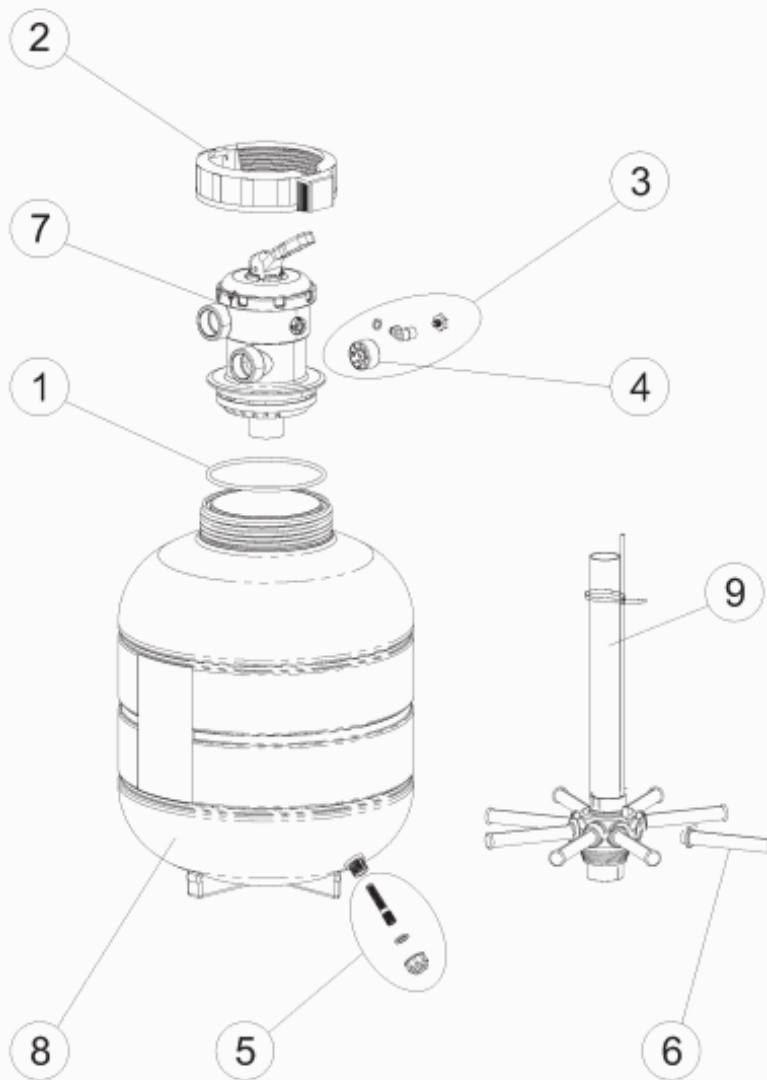

CODE **22407, 22408, 22409, 27811, 28253**

DESCRIPTION: **FILTRE SABLE MILLENIUM SORTIE TOP**

FRANCAIS

POS	CODE	DESCRIPTION	POS	CODE	DESCRIPTION
1	4404180201	JOINT TORIQUE	8	28295R0100	CUVE FILTRE MILENIUM D.380 VIS
2	4404180204	ECROU DE COUVERCLE	8	28296R0100	CUVE FILTRE MILENIUM D.430 VIS
3	4404220101	MANOMETRE COMPLET	8	28297R0100	CUVE FILTRE MILENIUM D.480 VIS
4	4404220102	"MANOMETRE 1/8" 3 KG./CM"	8	28298R0100	CUVE FILTRE MILENIUM D.560 VIS
5	4404220103	PURGE SABLE	9	27811R0017P	ENSEMBLE COLLECTEUR D. 380
6	4404300119	"BRAS DE REPARTITEUR 3/4" 110mm"	9	22407R0017P	ENSEMBLE COLLECTEUR D. 430
6	4404300120	"BRAS DE REPARTITEUR 3/4" 160mm"	9	22408R0017P	ENSEMBLE COLLECTEUR D. 480
6	4404300712	"BRAS DE REPARTITEUR 3/4" 225mm"	9	22409R0017P	ENSEMBLE COLLECTEUR D. 560
7	4404120002	VANNE 6 VOIES 10 M3	9	28253R0017	ENSEMBLE COLLECTEUR D. 660

CODICE **22407, 22408, 22409, 27811, 28253**

DESCRIZIONE: **FILTRO SABBIA MILLENIUM USCITA TOP**

ITALIANO

POS	CODICE	DESCRIZIONE	POS	CODICE	DESCRIZIONE
1	4404180201	O-RING	8	28295R0100	BOTTE FILTRO MILENIUM D.380 FILETTO
2	4404180204	GHIERA COPERCHIO	8	28296R0100	BOTTE FILTRO MILENIUM D.430 FILETTO
3	4404220101	MANOMETRO COMPLETO	8	28297R0100	BOTTE FILTRO MILENIUM D.480 FILETTO
4	4404220102	"MANOMETRO 1/8" 3 KG./CM"	8	28298R0100	BOTTE FILTRO MILENIUM D.560 FILETTO
5	4404220103	SCARICO SABBIA	9	27811R0017P	KIT COLLETTORE D. 380
6	4404300119	"CANDELOTTO COLLECTORE 3/4" 110mm"	9	22407R0017P	KIT COLLETTORE D. 430
6	4404300120	"CANDELOTTO COLLECTORE 3/4" 160mm"	9	22408R0017P	KIT COLLETTORE D. 480
6	4404300712	"CANDELOTTO COLLECTORE 3/4" 225mm"	9	22409R0017P	KIT COLLETTORE D. 560
7	4404120002	VALVOLA TOP A 6 VIE	9	28253R0017	KIT COLLETTORE D. 660