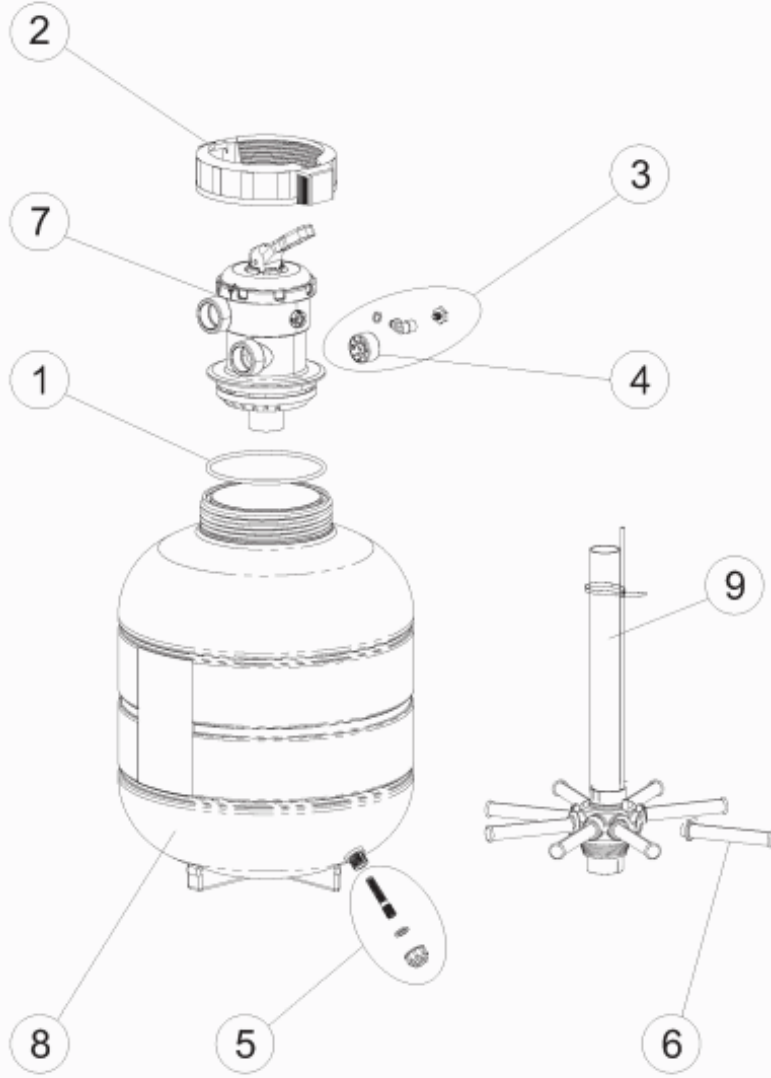

CODIGO **22407, 22408, 22409, 27811, 28253**

DESCRIPCION: **FILTRO ARENA MILLENIUM SALIDA TOP**

ESPAÑOL

POS	CODIGO	DESCRIPCION	POS	CODIGO	DESCRIPCION
1	4404180201	JUNTA TORICA	8	28295R0100	CUBA FILTRO MILENIUM D.380 ROSCA
2	4404180204	TAPA ROSCADA ABIERTA	8	28296R0100	CUBA FILTRO MILENIUM D.430 ROSCA
3	4404220101	MANOMETRO COMPLETO	8	28297R0100	CUBA FILTRO MILENIUM D.480 ROSCA
4	4404220102	"MANOMETRO 1/8" 3 KG/CM"	8	28298R0100	CUBA FILTRO MILENIUM D.560 ROSCA
5	4404220103	PURGA ARENA	9	27811R0017P	CONJUNTO COLECTOR D 380
6	4404300119	"BRAZO COLECTOR 3/4" 110 mm"	9	22407R0017P	CONJUNTO COLECTOR D 430
6	4404300120	"BRAZO COLECTOR 3/4" 160 mm"	9	22408R0017P	CONJUNTO COLECTOR D 480
6	4404300712	"BRAZO COLECTOR 3/4" 225mm"	9	22409R0017P	CONJUNTO COLECTOR D 560
7	4404120002	VALVULA TOP	9	28253R0017	CONJUNTO COLECTOR D 660

CODE **22407, 22408, 22409, 27811, 28253**

DESCRIPTION: **FILTRE SABLE MILLENIUM SORTIE TOP**

FRANCAIS

POS	CODE	DESCRIPTION	POS	CODE	DESCRIPTION
1	4404180201	JOINT TORIQUE	8	28295R0100	CUVE FILTRE MILENIUM D.380 VIS
2	4404180204	ECROU DE COUVERCLE	8	28296R0100	CUVE FILTRE MILENIUM D.430 VIS
3	4404220101	MANOMETRE COMPLET	8	28297R0100	CUVE FILTRE MILENIUM D.480 VIS
4	4404220102	"MANOMETRE 1/8" 3 KG./CM"	8	28298R0100	CUVE FILTRE MILENIUM D.560 VIS
5	4404220103	PURGE SABLE	9	27811R0017P	ENSEMBLE COLLECTEUR D. 380
6	4404300119	"BRAS DE REPARTITEUR 3/4" 110mm"	9	22407R0017P	ENSEMBLE COLLECTEUR D. 430
6	4404300120	"BRAS DE REPARTITEUR 3/4" 160mm"	9	22408R0017P	ENSEMBLE COLLECTEUR D. 480
6	4404300712	"BRAS DE REPARTITEUR 3/4" 225mm"	9	22409R0017P	ENSEMBLE COLLECTEUR D. 560
7	4404120002	VANNE 6 VOIES 10 M3	9	28253R0017	ENSEMBLE COLLECTEUR D. 660